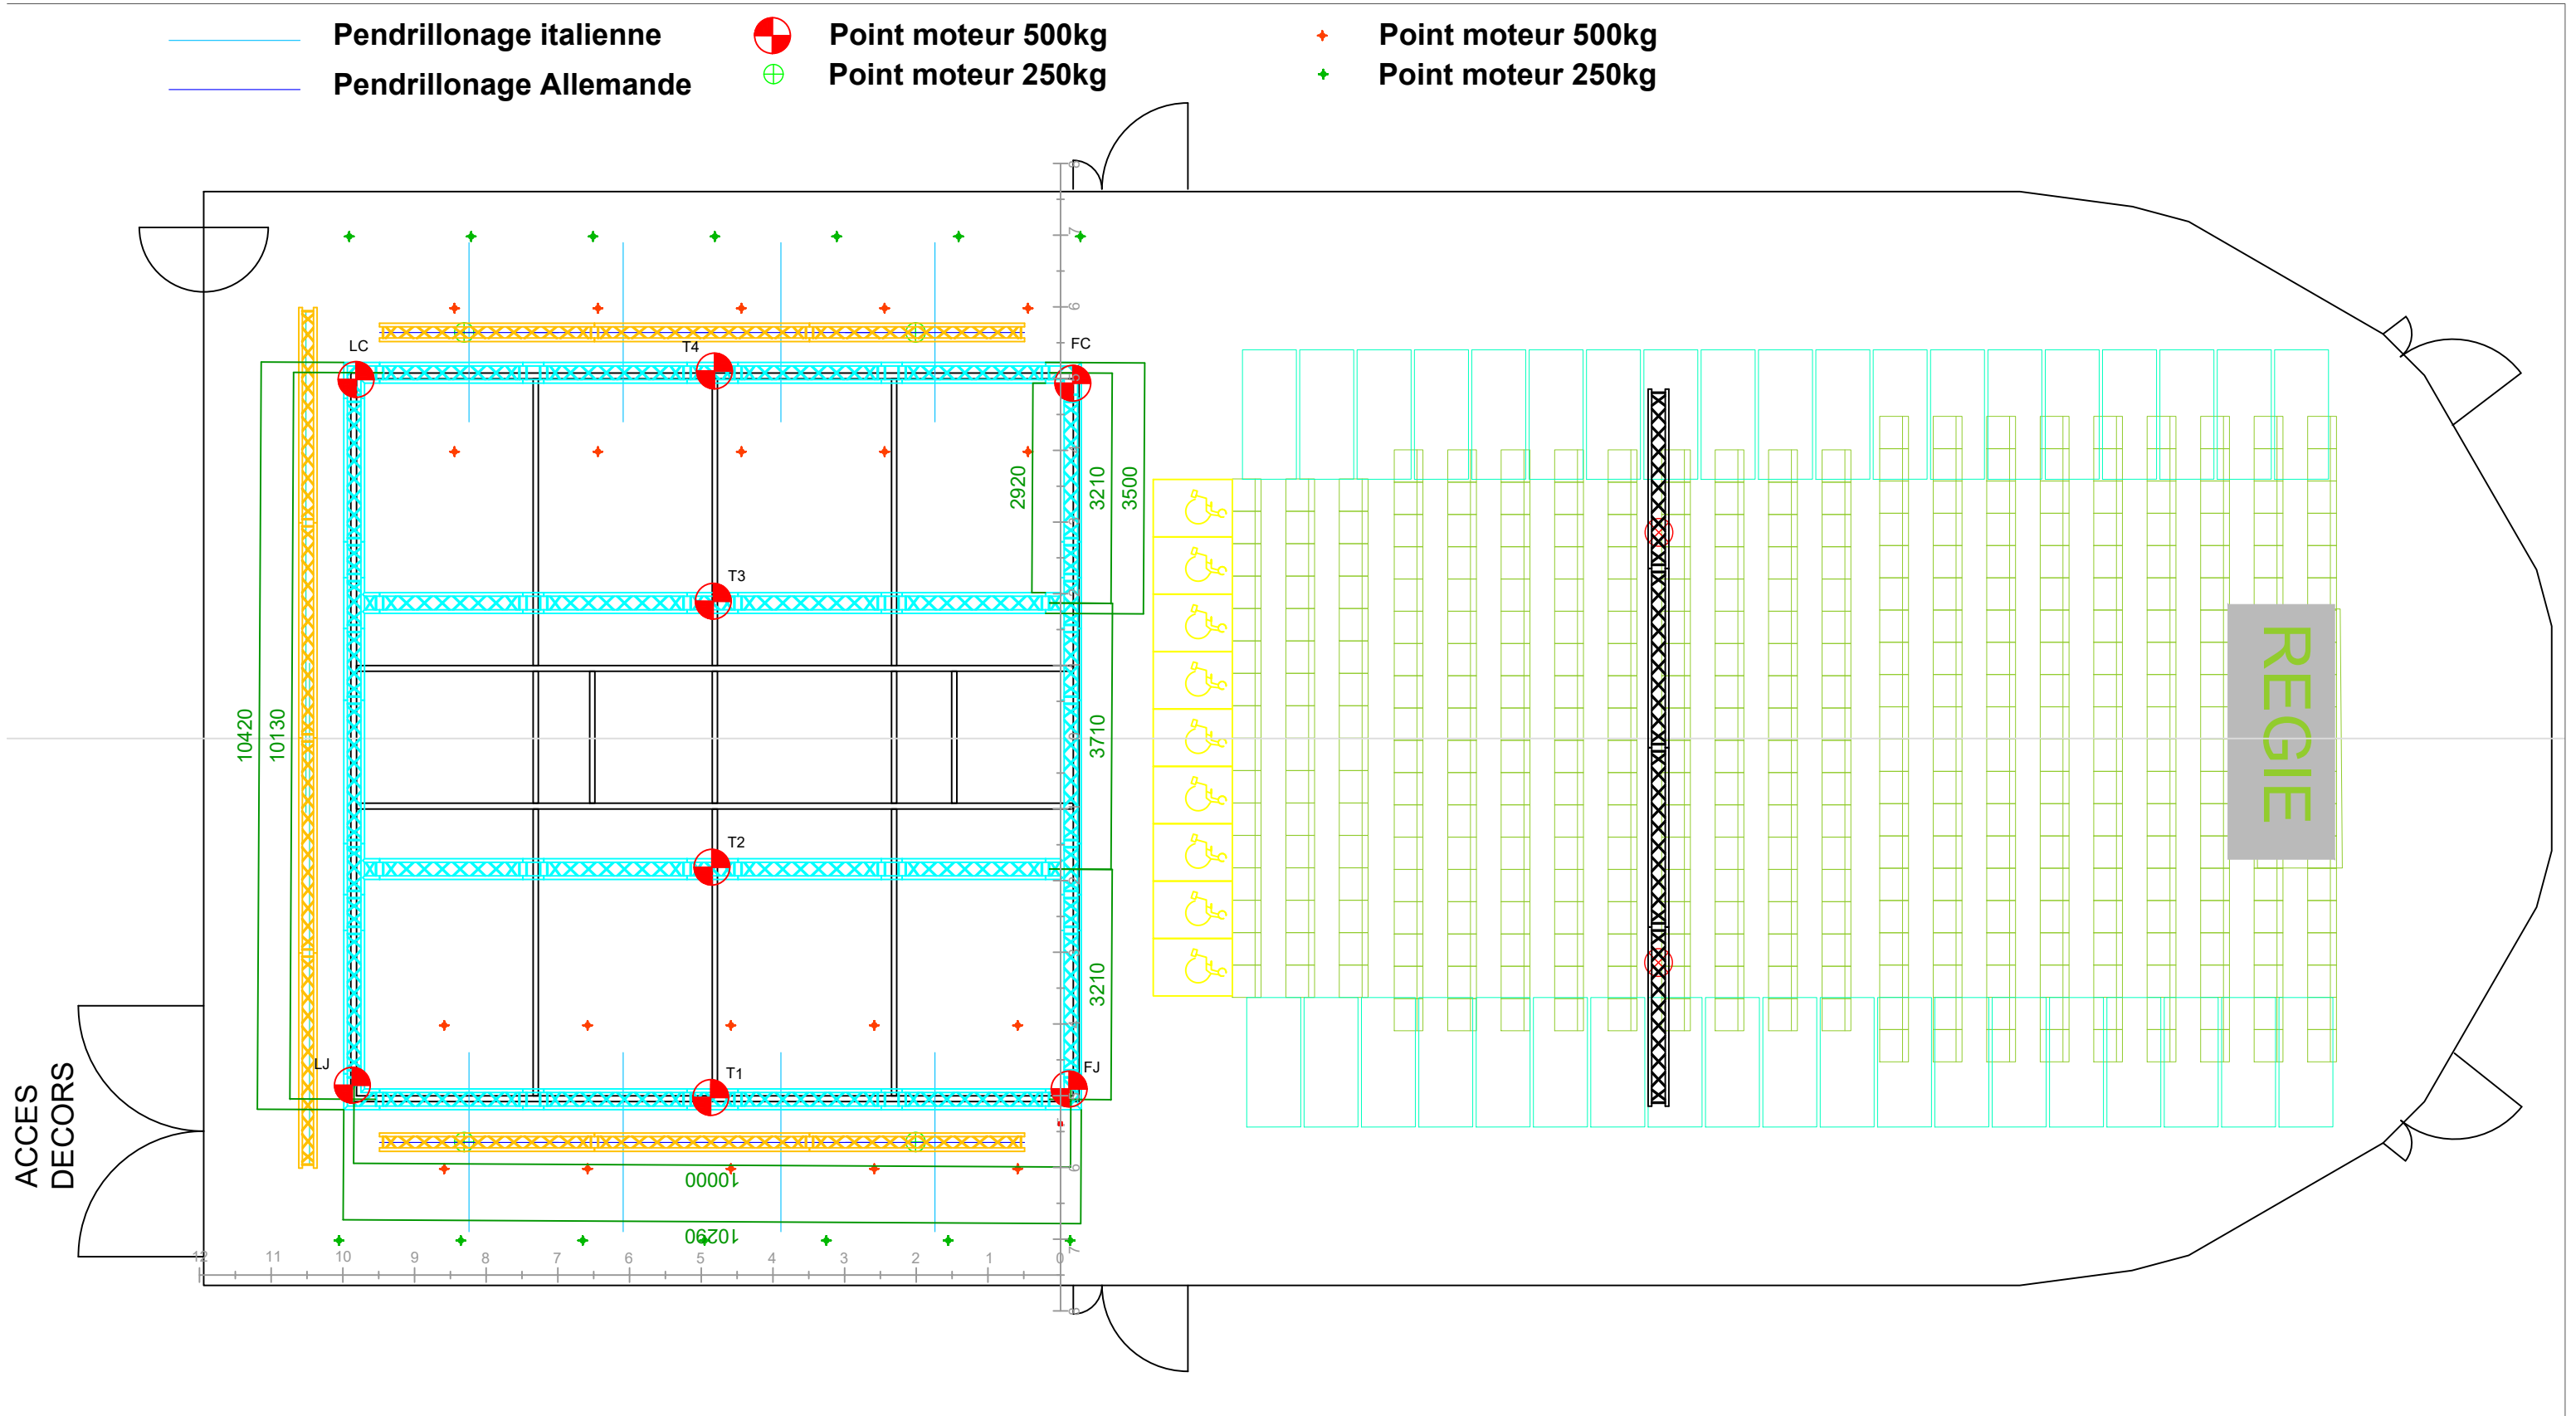

Vaisselle -

Vue Gril technique + Mother Grill

Point moteur 500kg
Point moteur 250kg

Pendrillonage italienne
Pendrillonage Allemande

Point moteur 500kg
Point moteur 250kg

Vaisselle -

Vue Gril technique + Mother Gril

Vaisselle -

Vue Gril technique + Mother Gril

- Point moteur 500kg
- Point moteur 250kg

Vaisseau – Vue d'ensemble Mother Grill

Vaisseau - Vue Coupe simplifiée