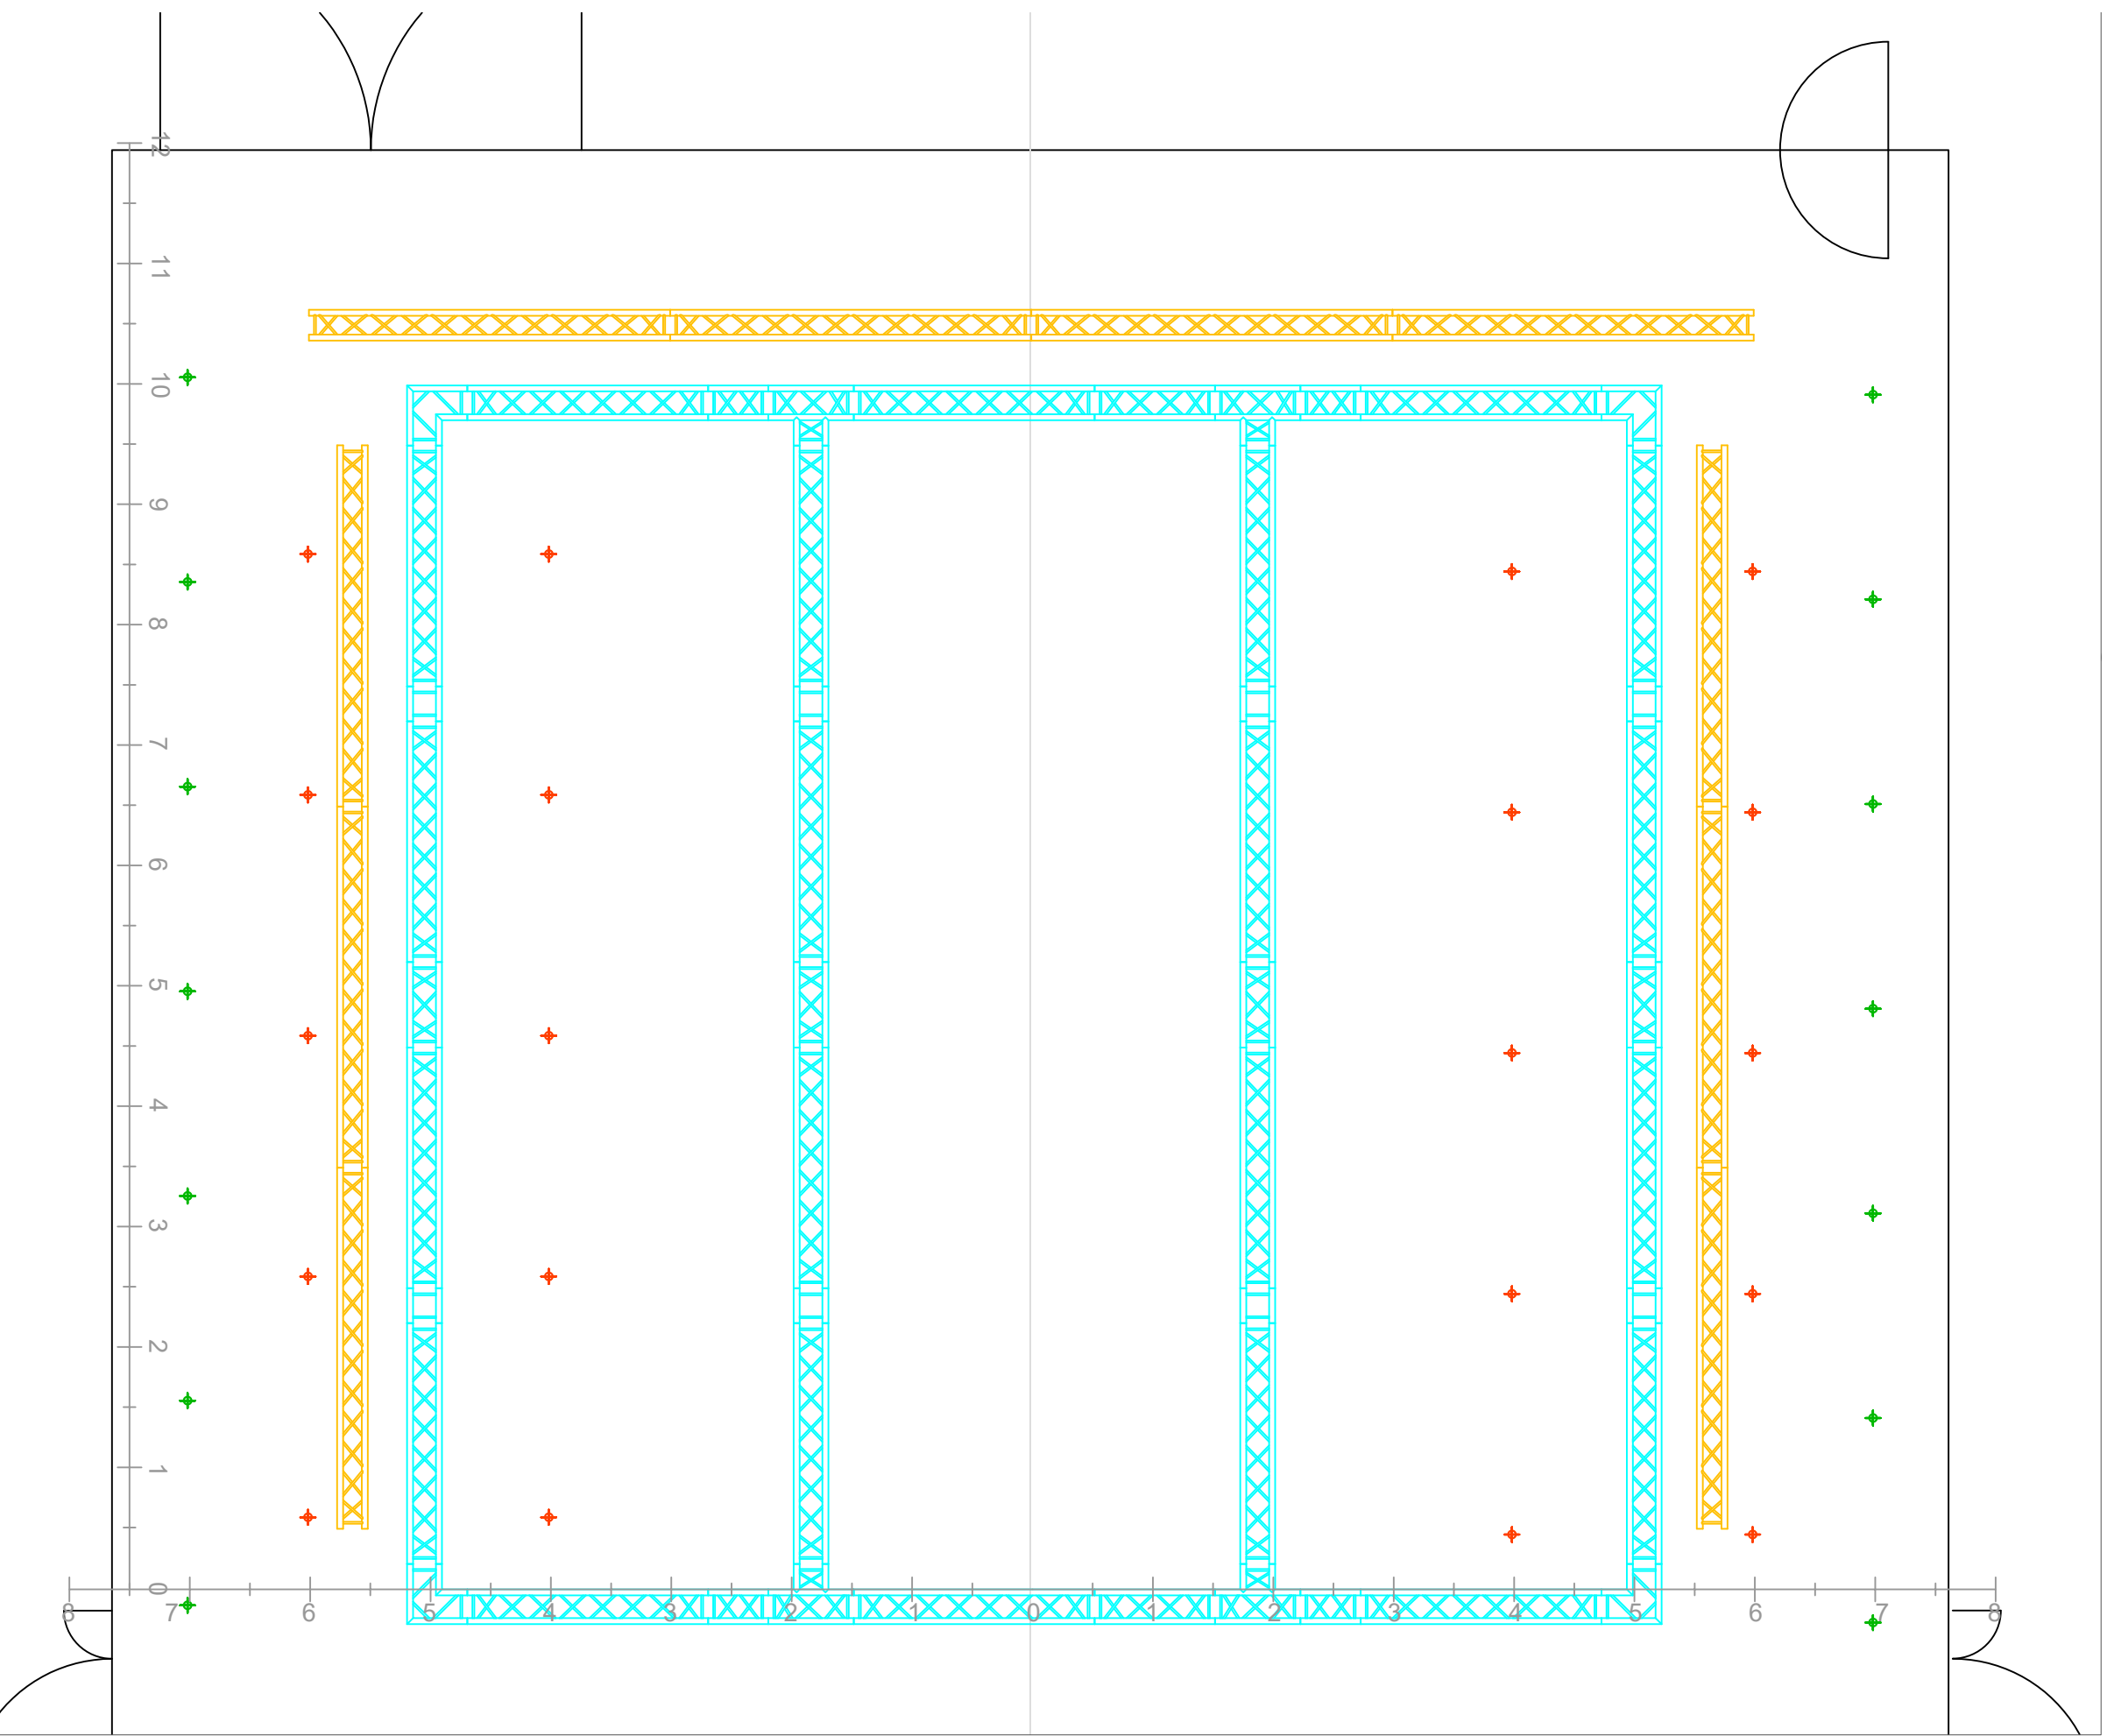

Vaisselle -

Vue Gril technique + Mother Grill

Point moteur 500kg
Point moteur 250kg

Pendrillonage italienne
Pendrillonage Allemande

Point moteur 500kg
Point moteur 250kg

Vaisselle -

Vue Gril technique + Mother Gril

Vaisselle -

Vue Gril technique + Mother Gril

- Point moteur 500kg
- Point moteur 250kg

Vaisseau – Vue d'ensemble Mother Grill

Vaisseau - Vue Coupe simplifiée