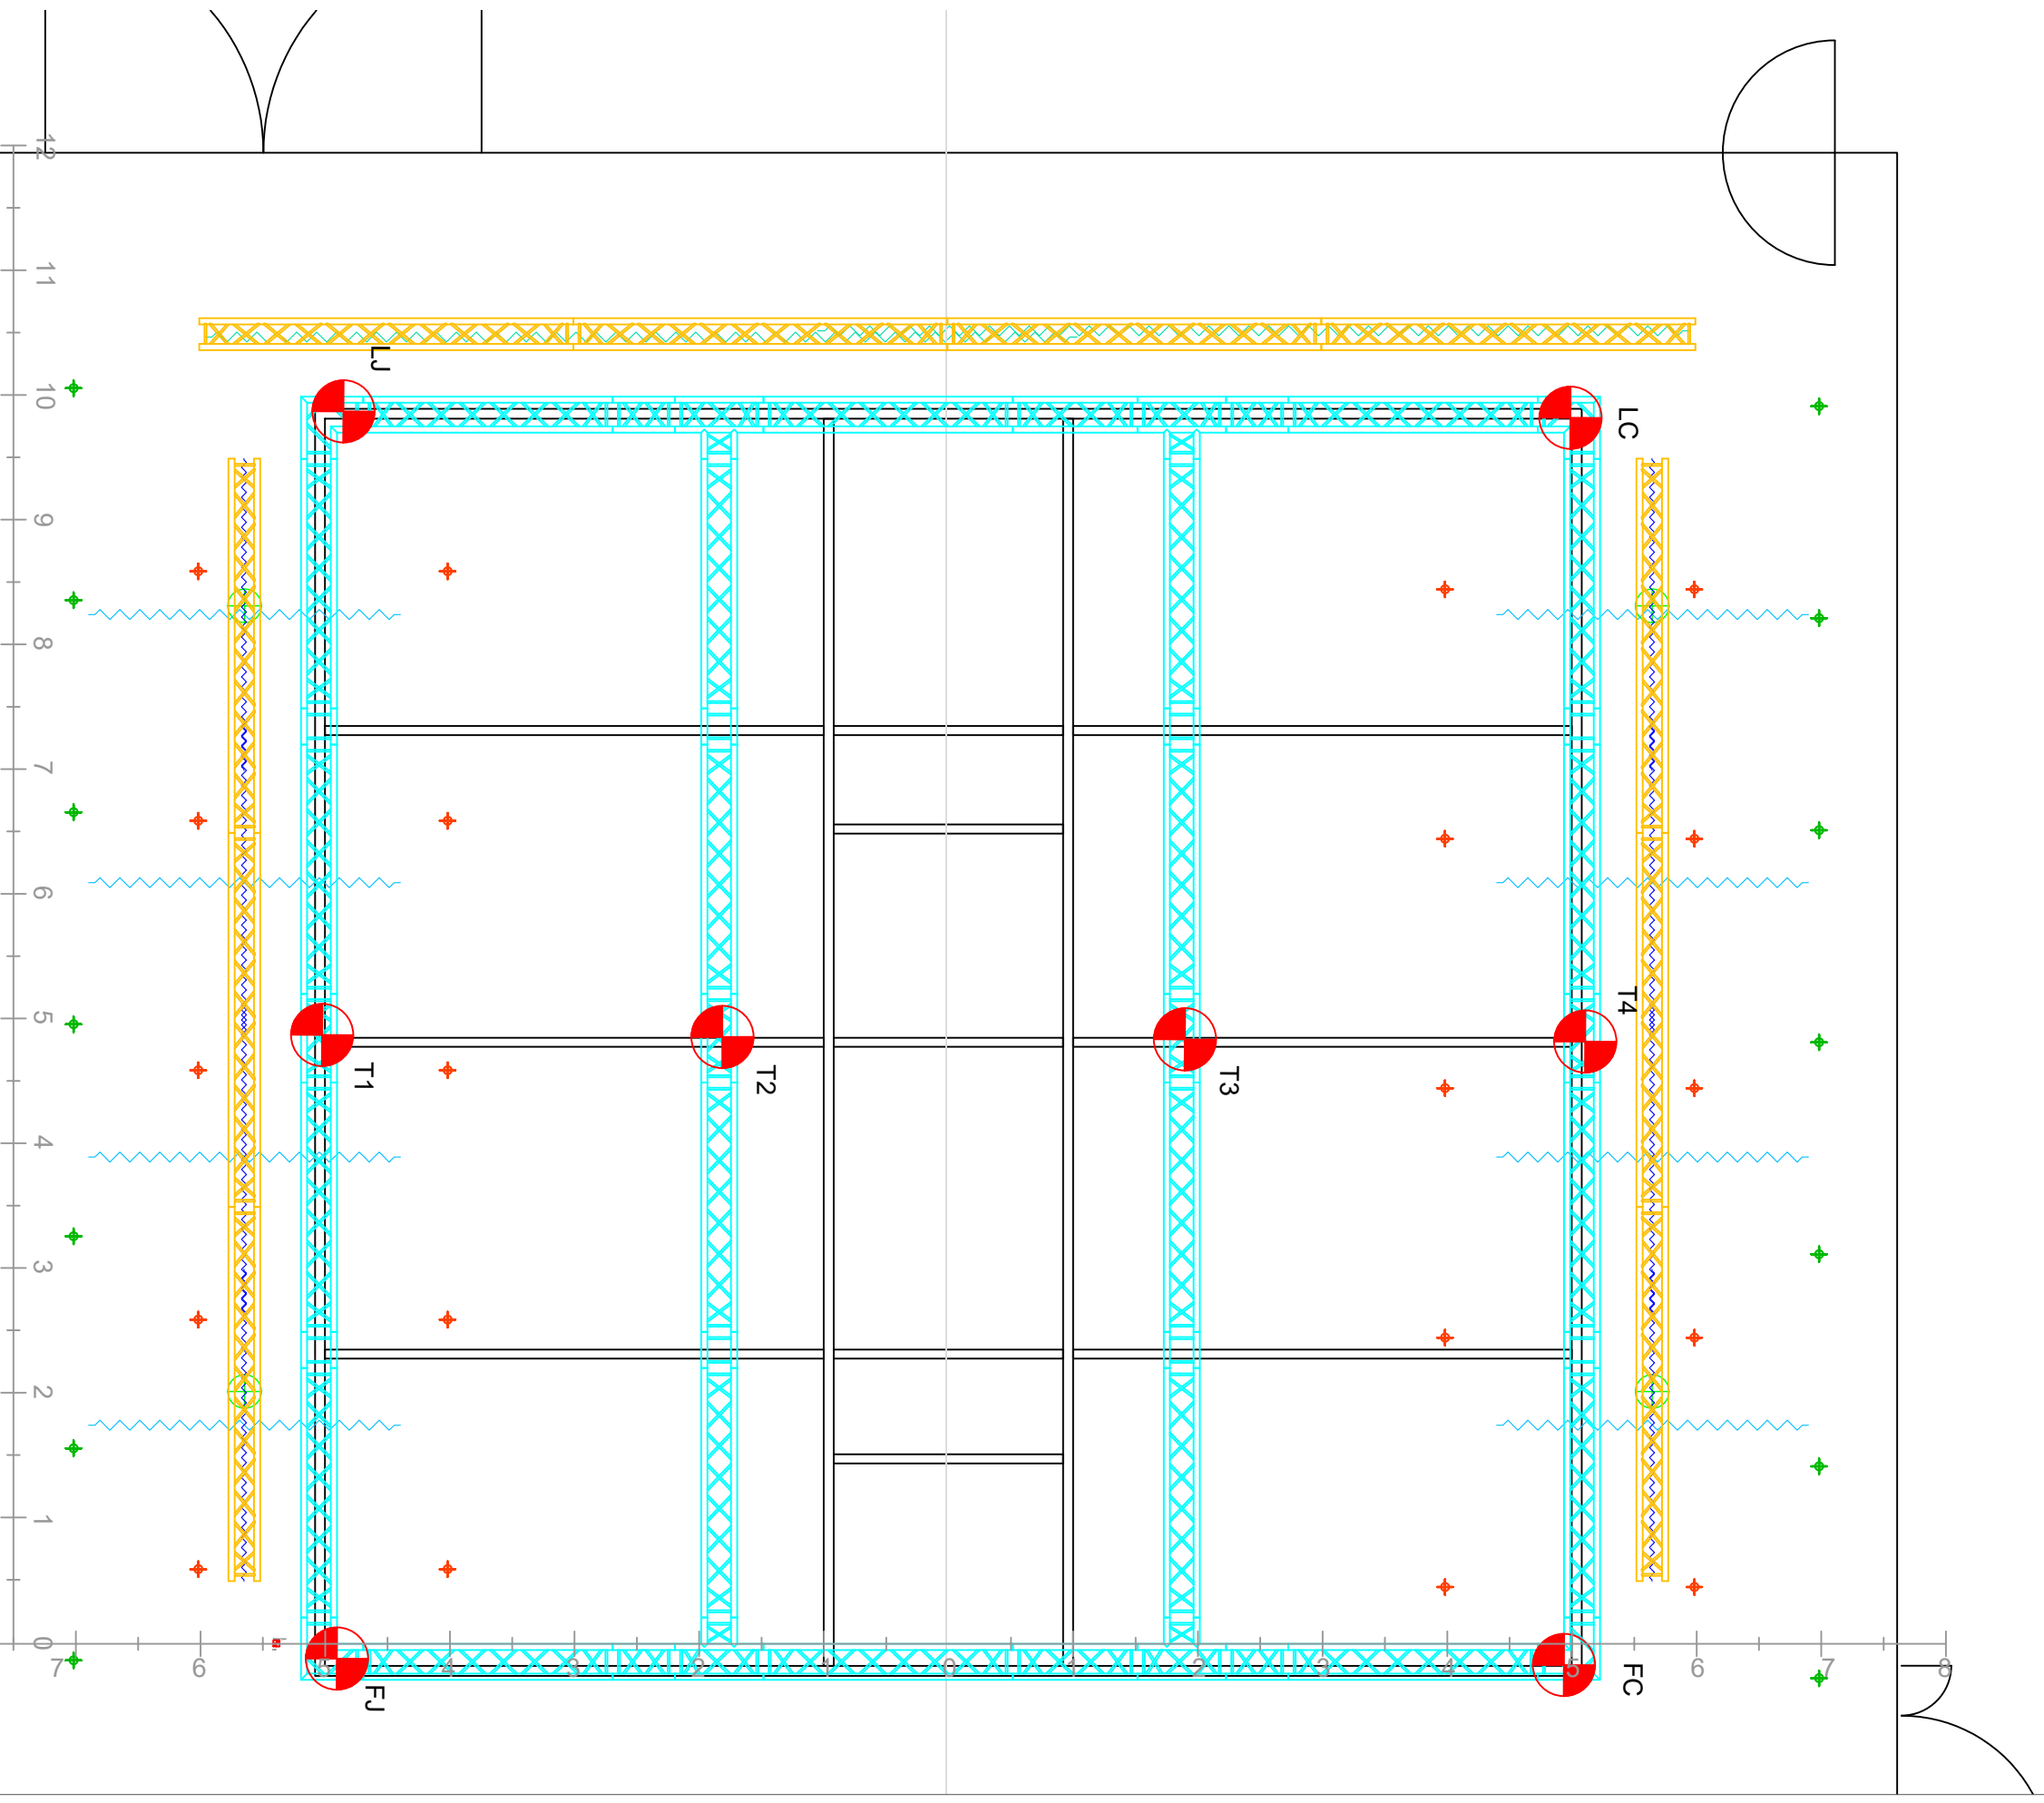

Vaisselle -

Vue Gril technique + Mother Grill

Point moteur 500kg
Point moteur 250kg

Pendrillonage italienne
Pendrillonage Allemande

Point moteur 500kg
Point moteur 250kg

Vaisselle -

Vue Gril technique + Mother Gril

Vaisselle -

Vue Gril technique + Mother Gril

- Point moteur 500kg
- Point moteur 250kg

Vaisseau – Vue d'ensemble Mother Grill

Vaisseau - Vue Coupe simplifiée