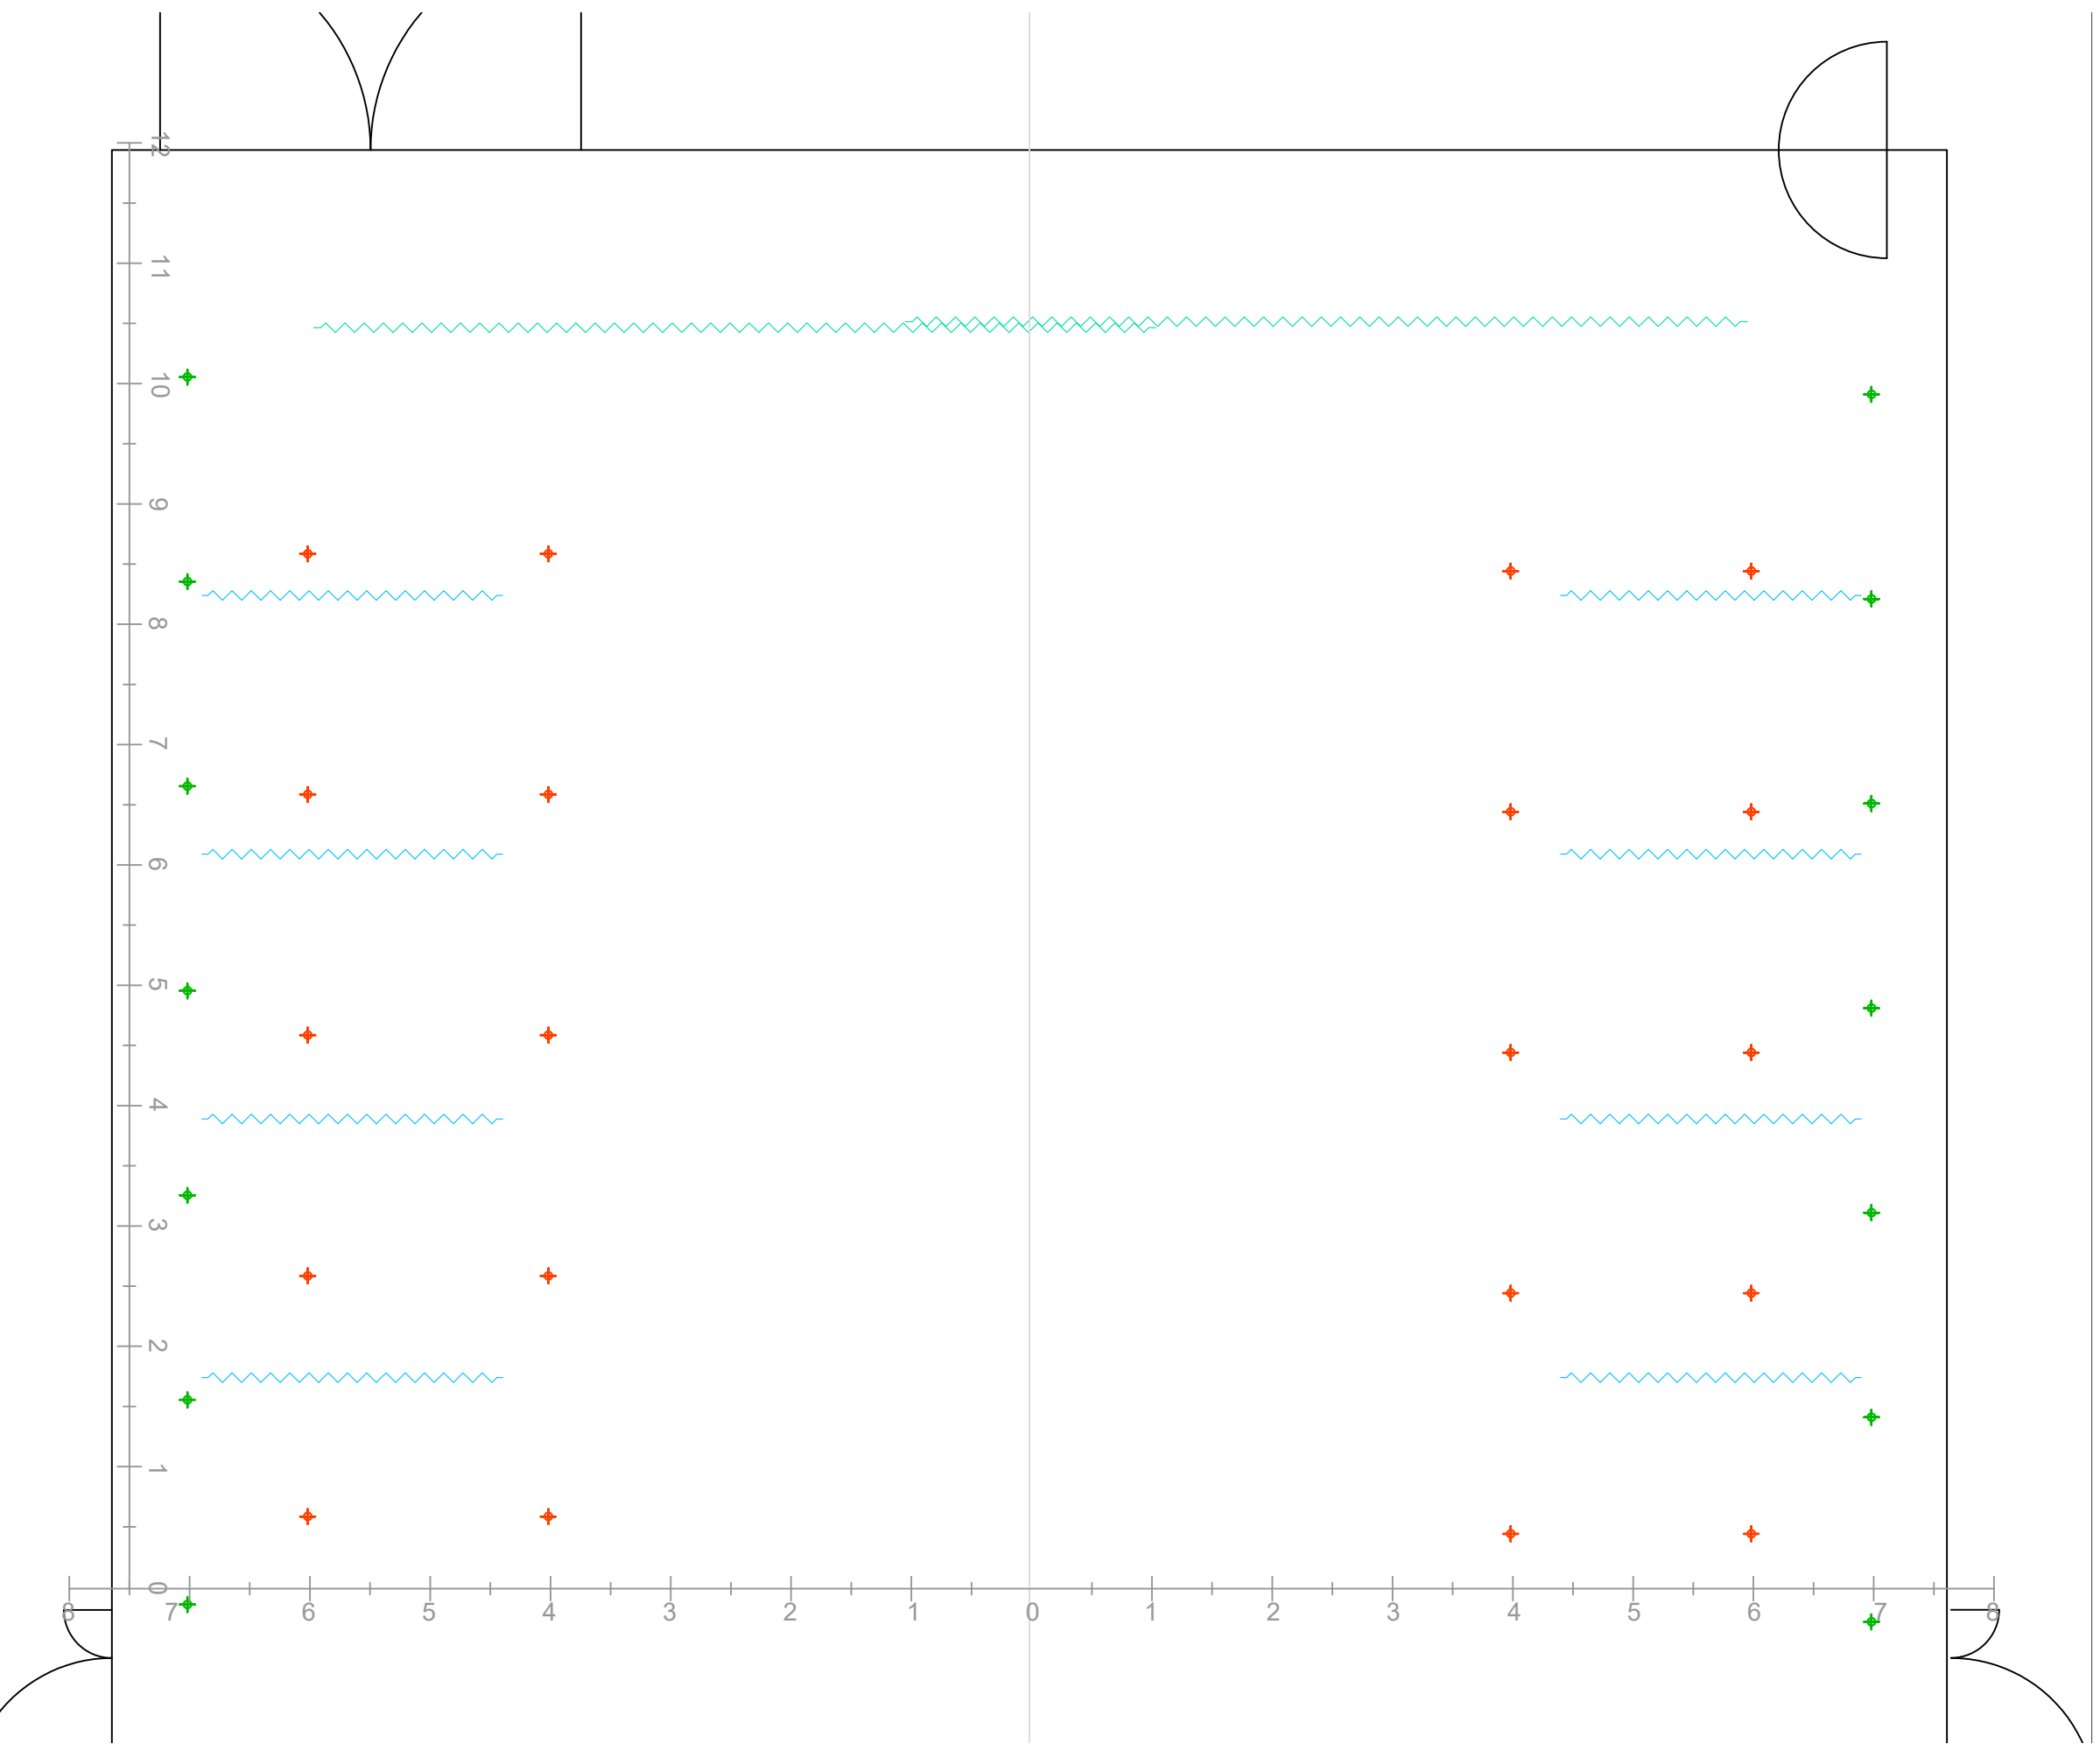

Vaisselle -

Vue Gril technique + Mother Grill

Point moteur 500kg
Point moteur 250kg

Pendrillonage italienne
Pendrillonage Allemande

Point moteur 500kg
Point moteur 250kg

Vaisselle -

Vue Gril technique + Mother Gril

Vaisselle -

Vue Gril technique + Mother Gril

- Point moteur 500kg
- Point moteur 250kg

Vaisseau – Vue d'ensemble Mother Grill

Vaisseau - Vue Coupe simplifiée