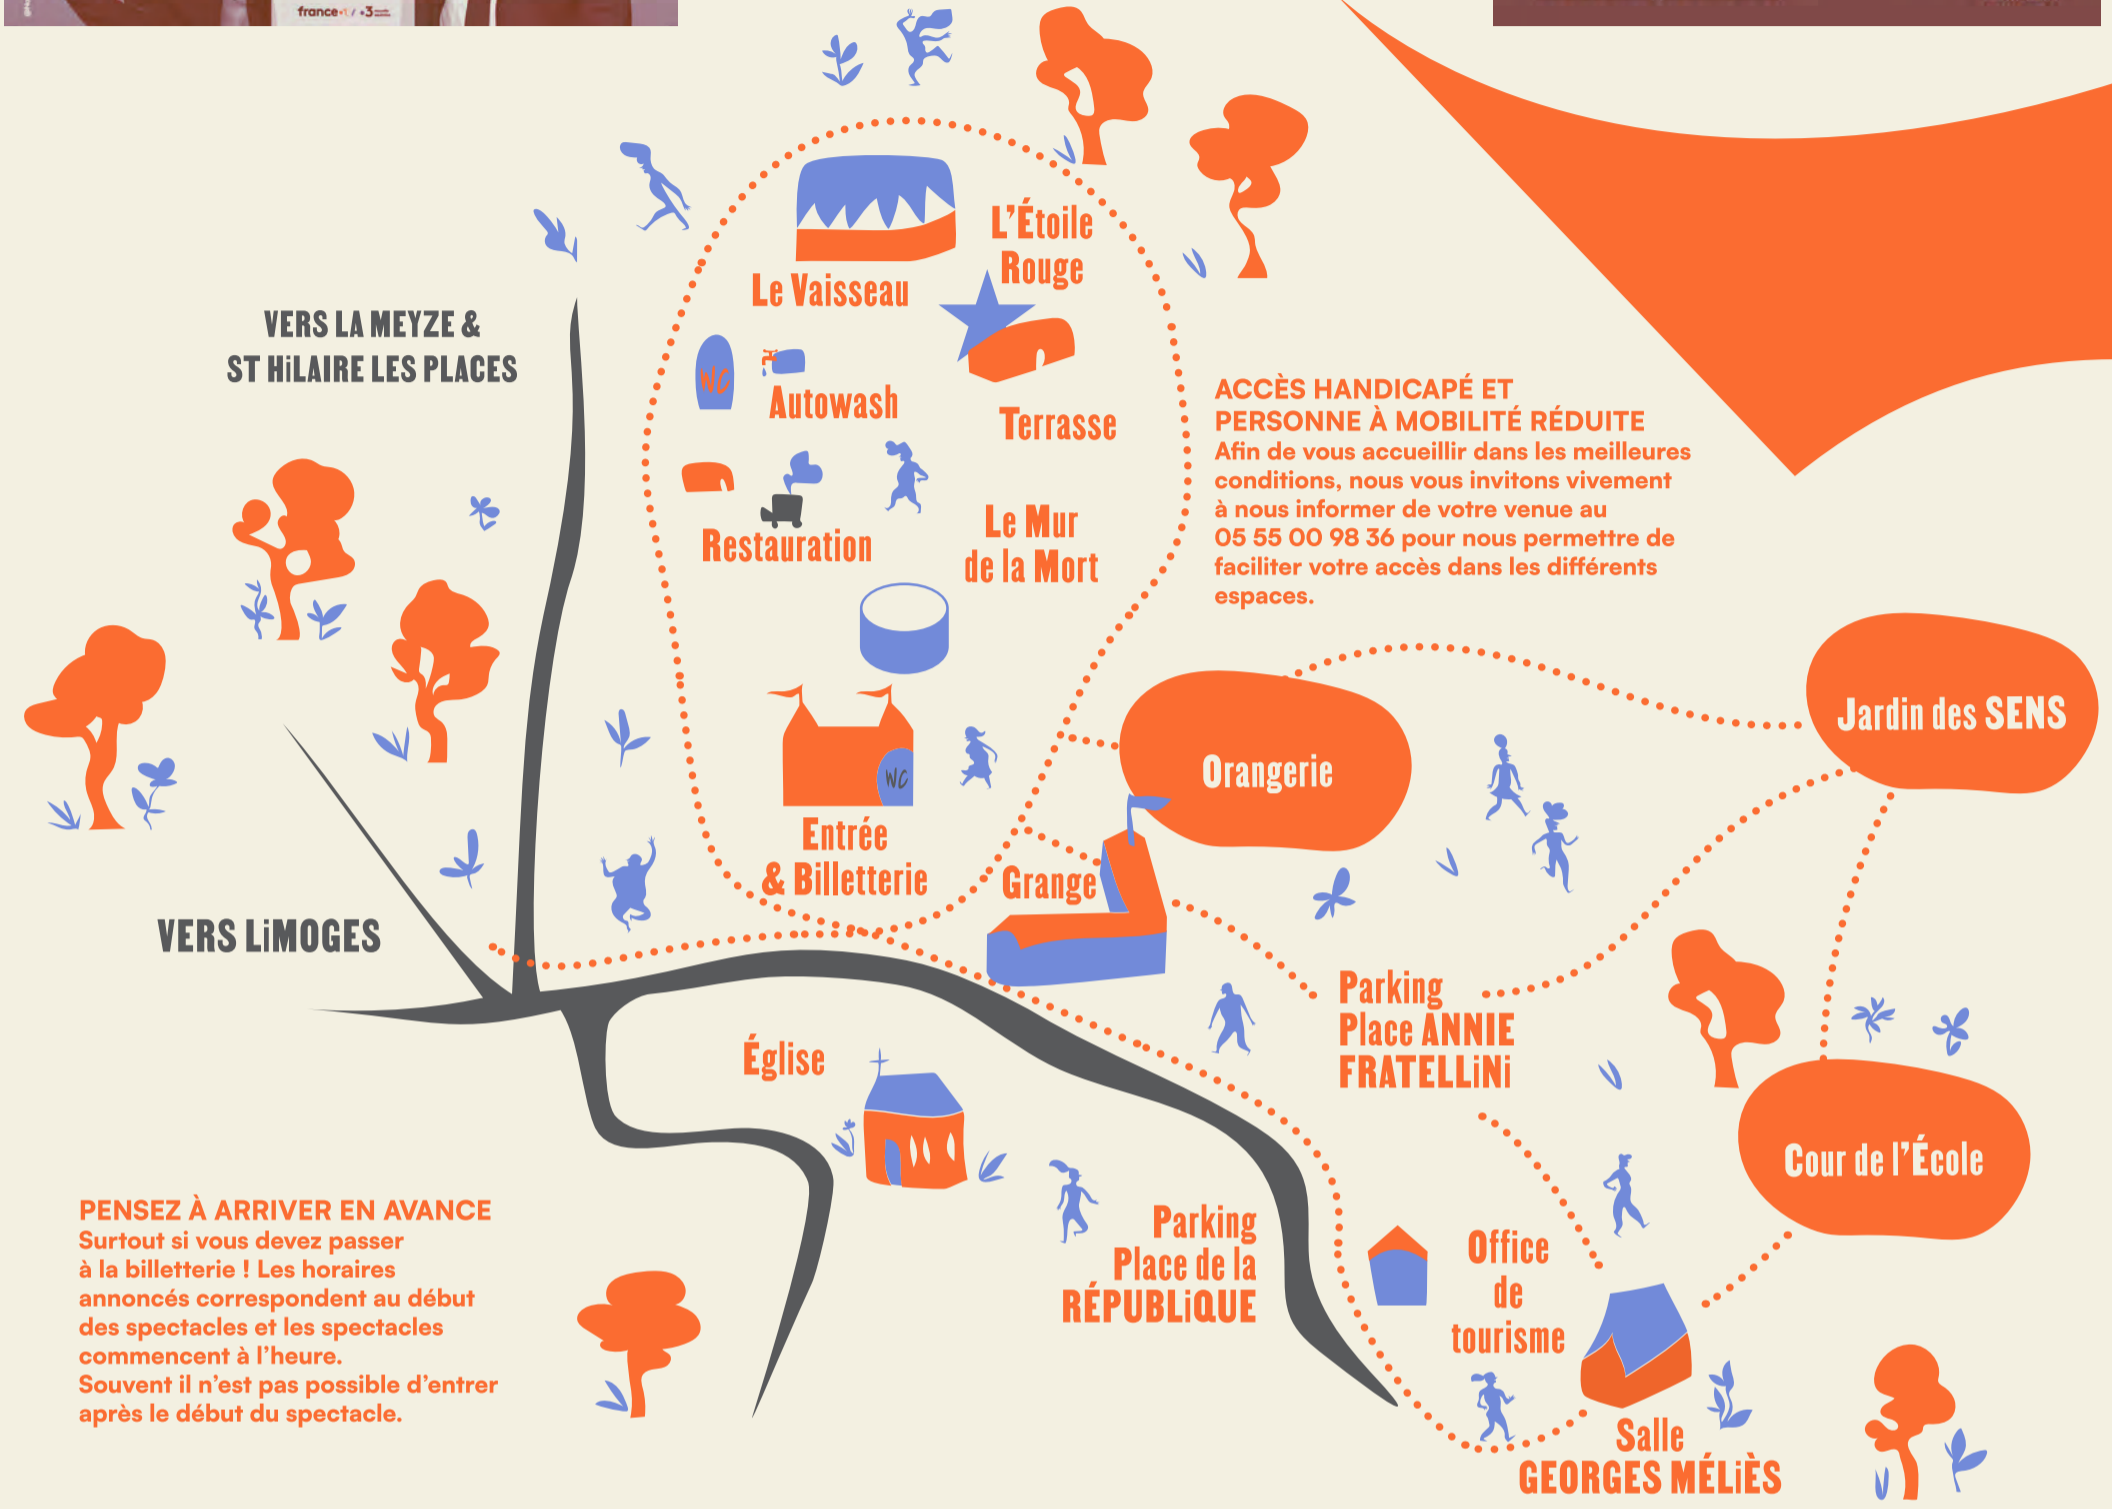

ON Y EST !

LE CERCLE DES ANNONCEURS

● **ALLIANZ CHRISTOPHE BONNEVAY**
Assurances pour Particuliers, Professionnels et Entreprise Auto, Habitation, Santé, Prévoyance, Multi Risques Professionnels
25 rue Gambetta - Nexon
bonnevay.nexon@allianz.fr

● **ATMOS'FER**
Ferronnerie d'art, Rénovation, Créations personnalisées contemporaines
Saint-Maurice-les-Brousses
T. 05 55 57 31 14
www.atmosfer-creation.fr

● **BISTROT SAINT JEAN**
Restaurant, café, épicerie, cave à vins, animations, concerts, guinguette de mai à septembre
Place du 8 mai 1945
Saint-Jean-Ligoure
05 87 50 30 89

● **BRASSERIE LA STOUR**
Large gamme de bières locales, artisanales et originales, Ventes de dégustations sur place
15 route de Nexon
Rilhac-Lastours
T. 06 09 57 39 42
brasserie.la.stour@gmail.com
www.brasserie-la-stour.fr

● **ATELIER DIVINE ENCRE**
Salon de tatouage privé, créations personnalisées, néotraditionnel, japonais, celte, couleurs et recouvrement
4 place Annie Fratellini - Nexon
divineencre@hotmail.com

● **EPURE**
Architecte Urbaniste - Nexon
T. 05 55 58 30 48
epure87@orange.fr

● **GARAGE DES PLACES**
Saint-Hilaire-les-Places
T. 05 55 58 23 70

● **GROUPAMA CENTRE-ATLANTIQUE**
Agence 7 rue Victor Hugo - Nexon
T. 05 55 58 26 61

● **MJ AUTOMOBILES NEXON**
Mécanique - Vitrage
Dépannage
23 rue Gambetta - Nexon
T. 05 55 00 41 46

● **Ô COQUIN DE SORT**
Librairie, café et cave, bar à vins
7 rue Pasteur - Nexon
T. 05 55 79 35 64
o-coquin-de-sort@orange.fr

● **SARL MICHEL BARGET**
Chauffage, énergies renouvelables, photovoltaïque, plomberie, sanitaire, électricité, couverture, zinguerie, isolation combles et façades - Séréilhac
T. 05 55 39 12 52
www.sarlmichelbarget.com

● **V'LA AUT'CHOSE**
Boutique associative - Produits locaux et bio
9 rue Pasteur - Nexon
T. 05 55 58 80 16

A'TOUT CIRQUE CLUB DES ENTREPRISES MÉCÈNES DU CIRQUE

- MALINVAUD & CIE graveur imprimeur - Limoges Feytiat -
- SAFRAN FILTRATION SYSTEMS aéronautique - Nexon -
- SUPER U - Pays de Nexon -
- CRÉDIT AGRICOLE DU CENTRE-OUEST