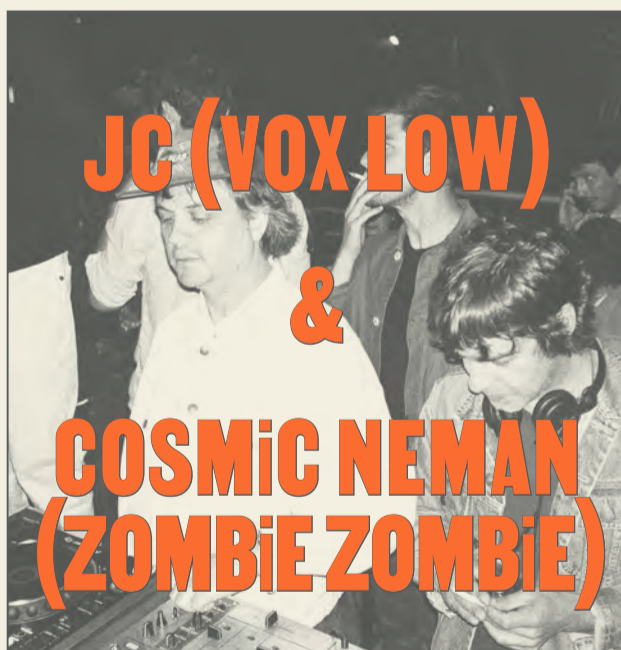

JC (VOX LOW) & COSMIC NEMAN (ZOMBIE ZOMBIE)

D'une rencontre par hasard à Harajuku, Tokyo, dans le célèbre magasin de synthés, ils ont décidé de partager leur amour de la musique électronique, djaying ensemble new wave, italo cosmic disco, krautrock, baléares & plus... Préparez-vous pour la rave !

SAM. 17 AU BOUT DE LA NUIT L'ÉTOILE ROUGE